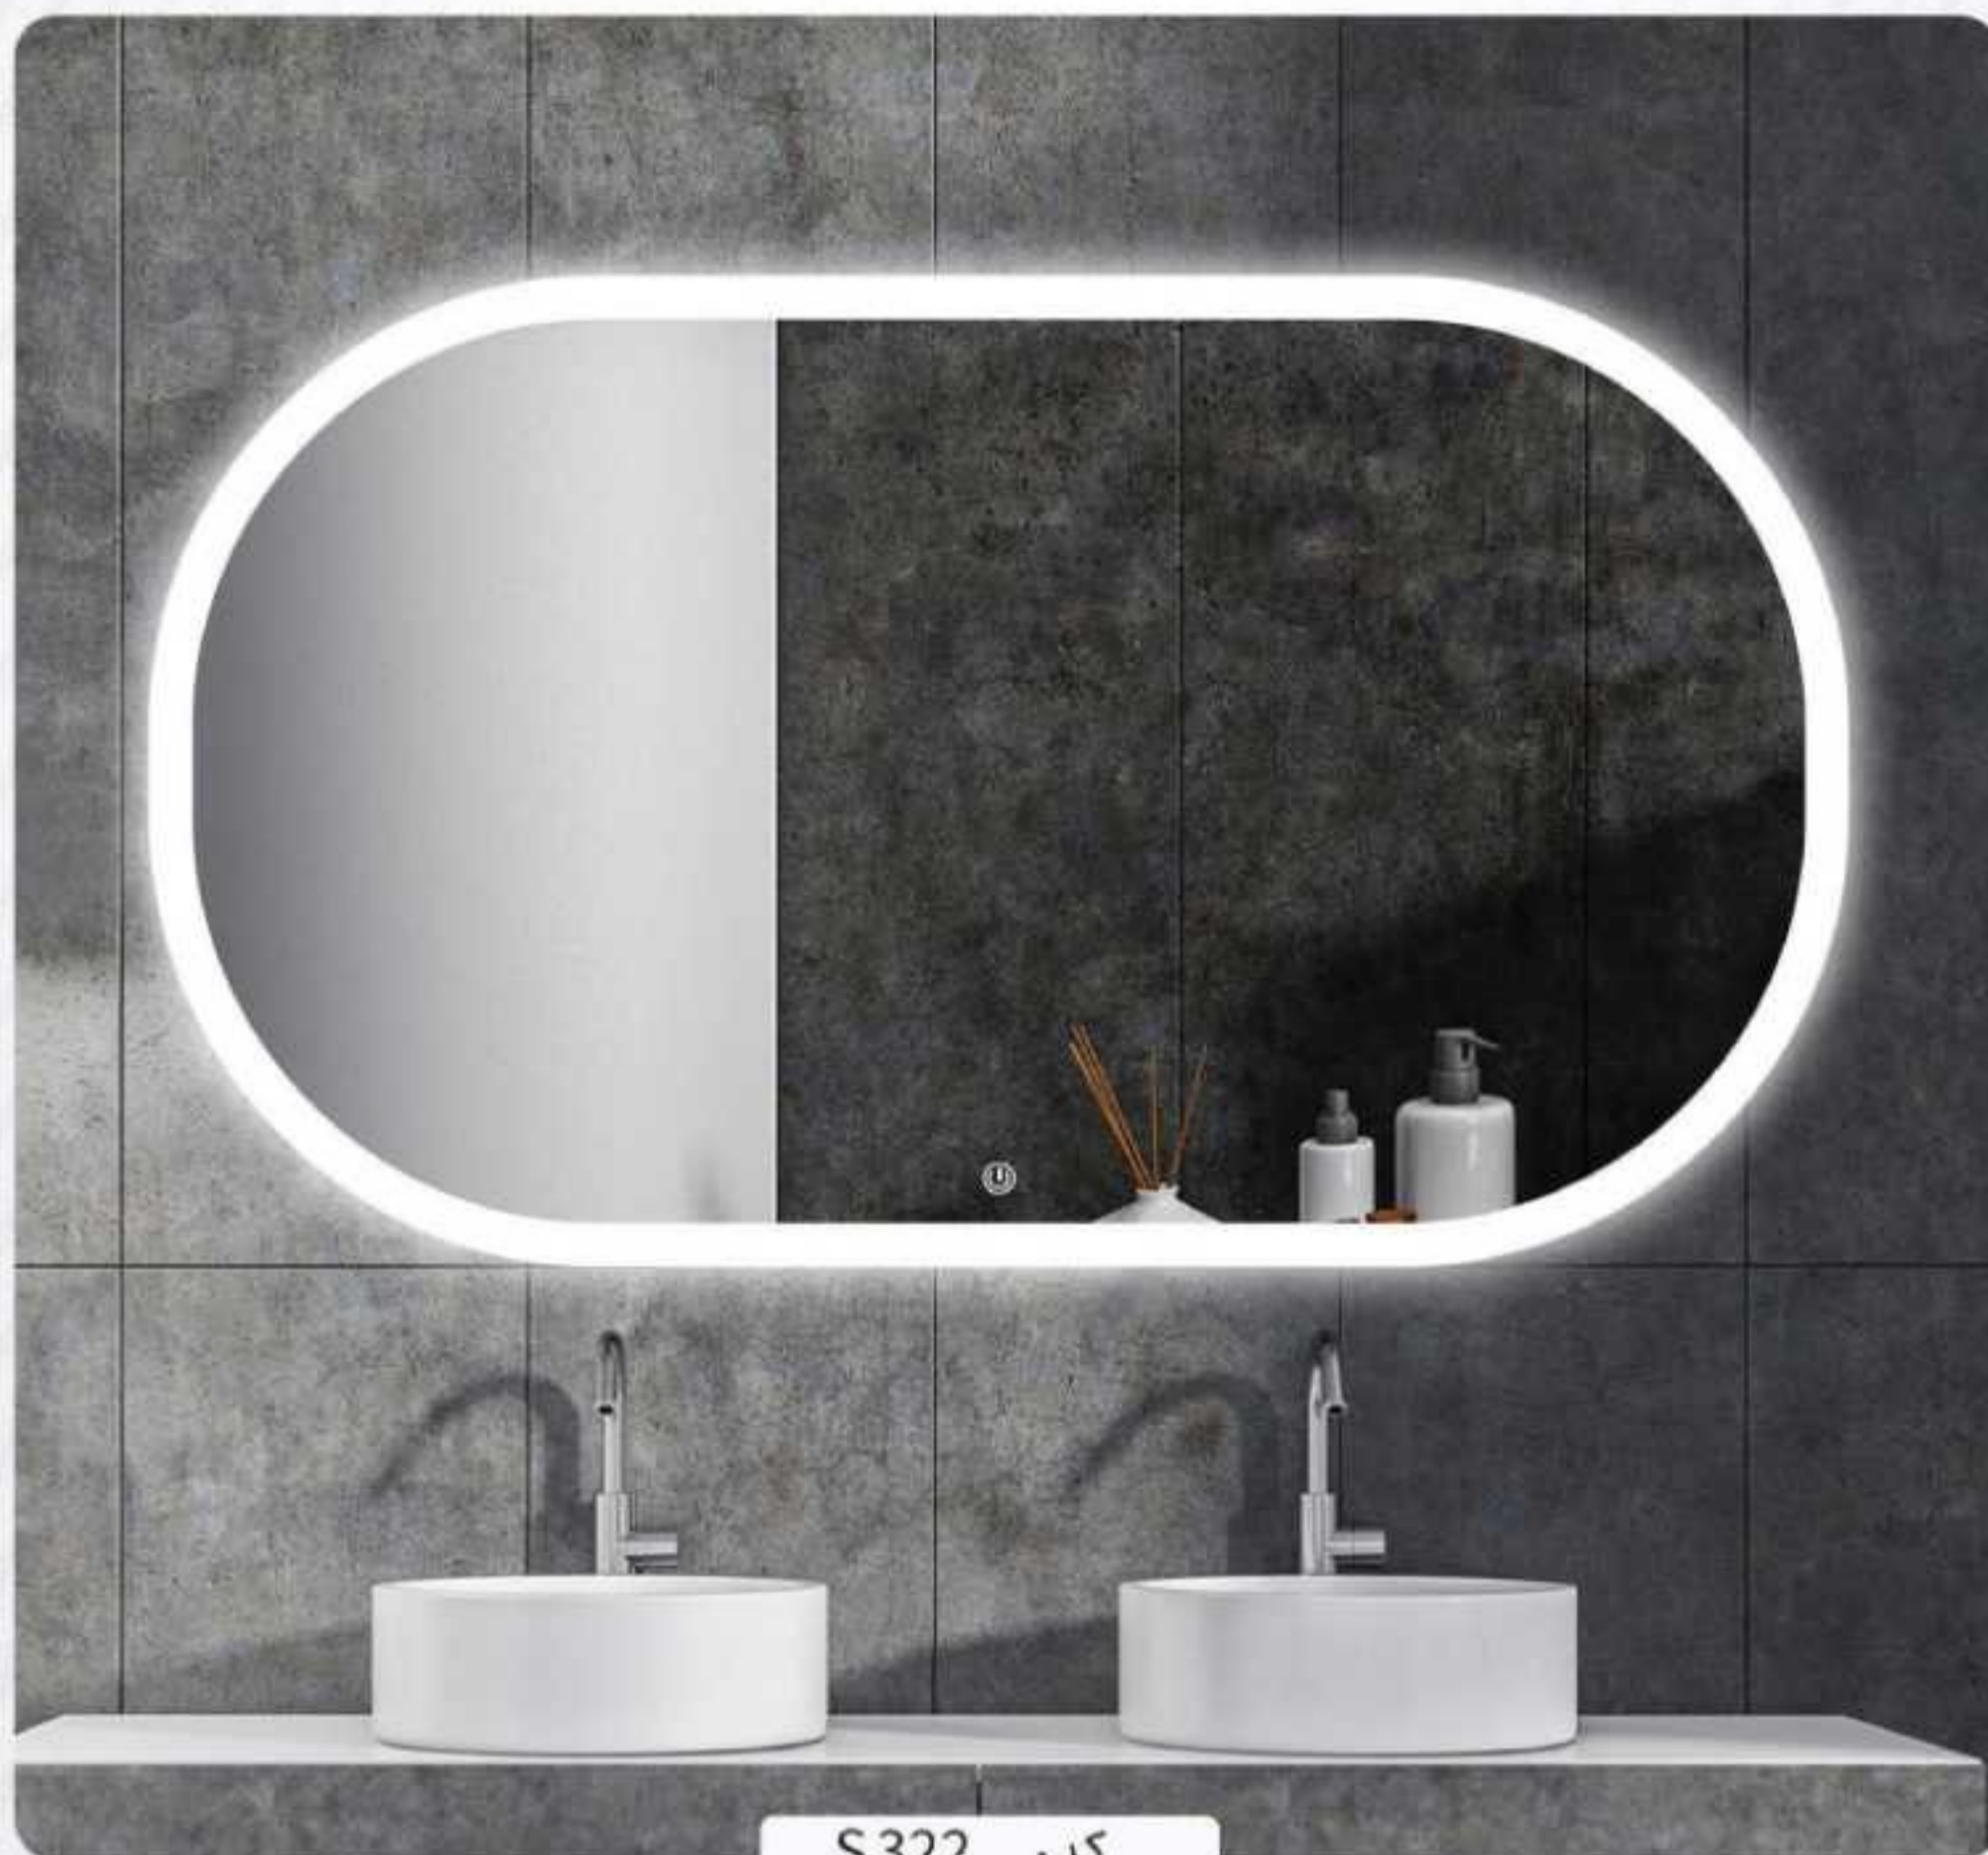

سایز

قطر: 60

قطر: 70

قطر: 80

کد: S333

سایز

قطر: 60

قطر: 70

قطر: 80

كد: 3D-S347

سائز

قطر: 60

قطر: 70

قطر: 80

triangle mirror

کد: S345

سایز

50x70

60x80

کد: S281

سایز

50X70

60X80

کد: S283

سایز

50X70

60X80

کد: S322

سایز

55x85

45x75

کد: S325