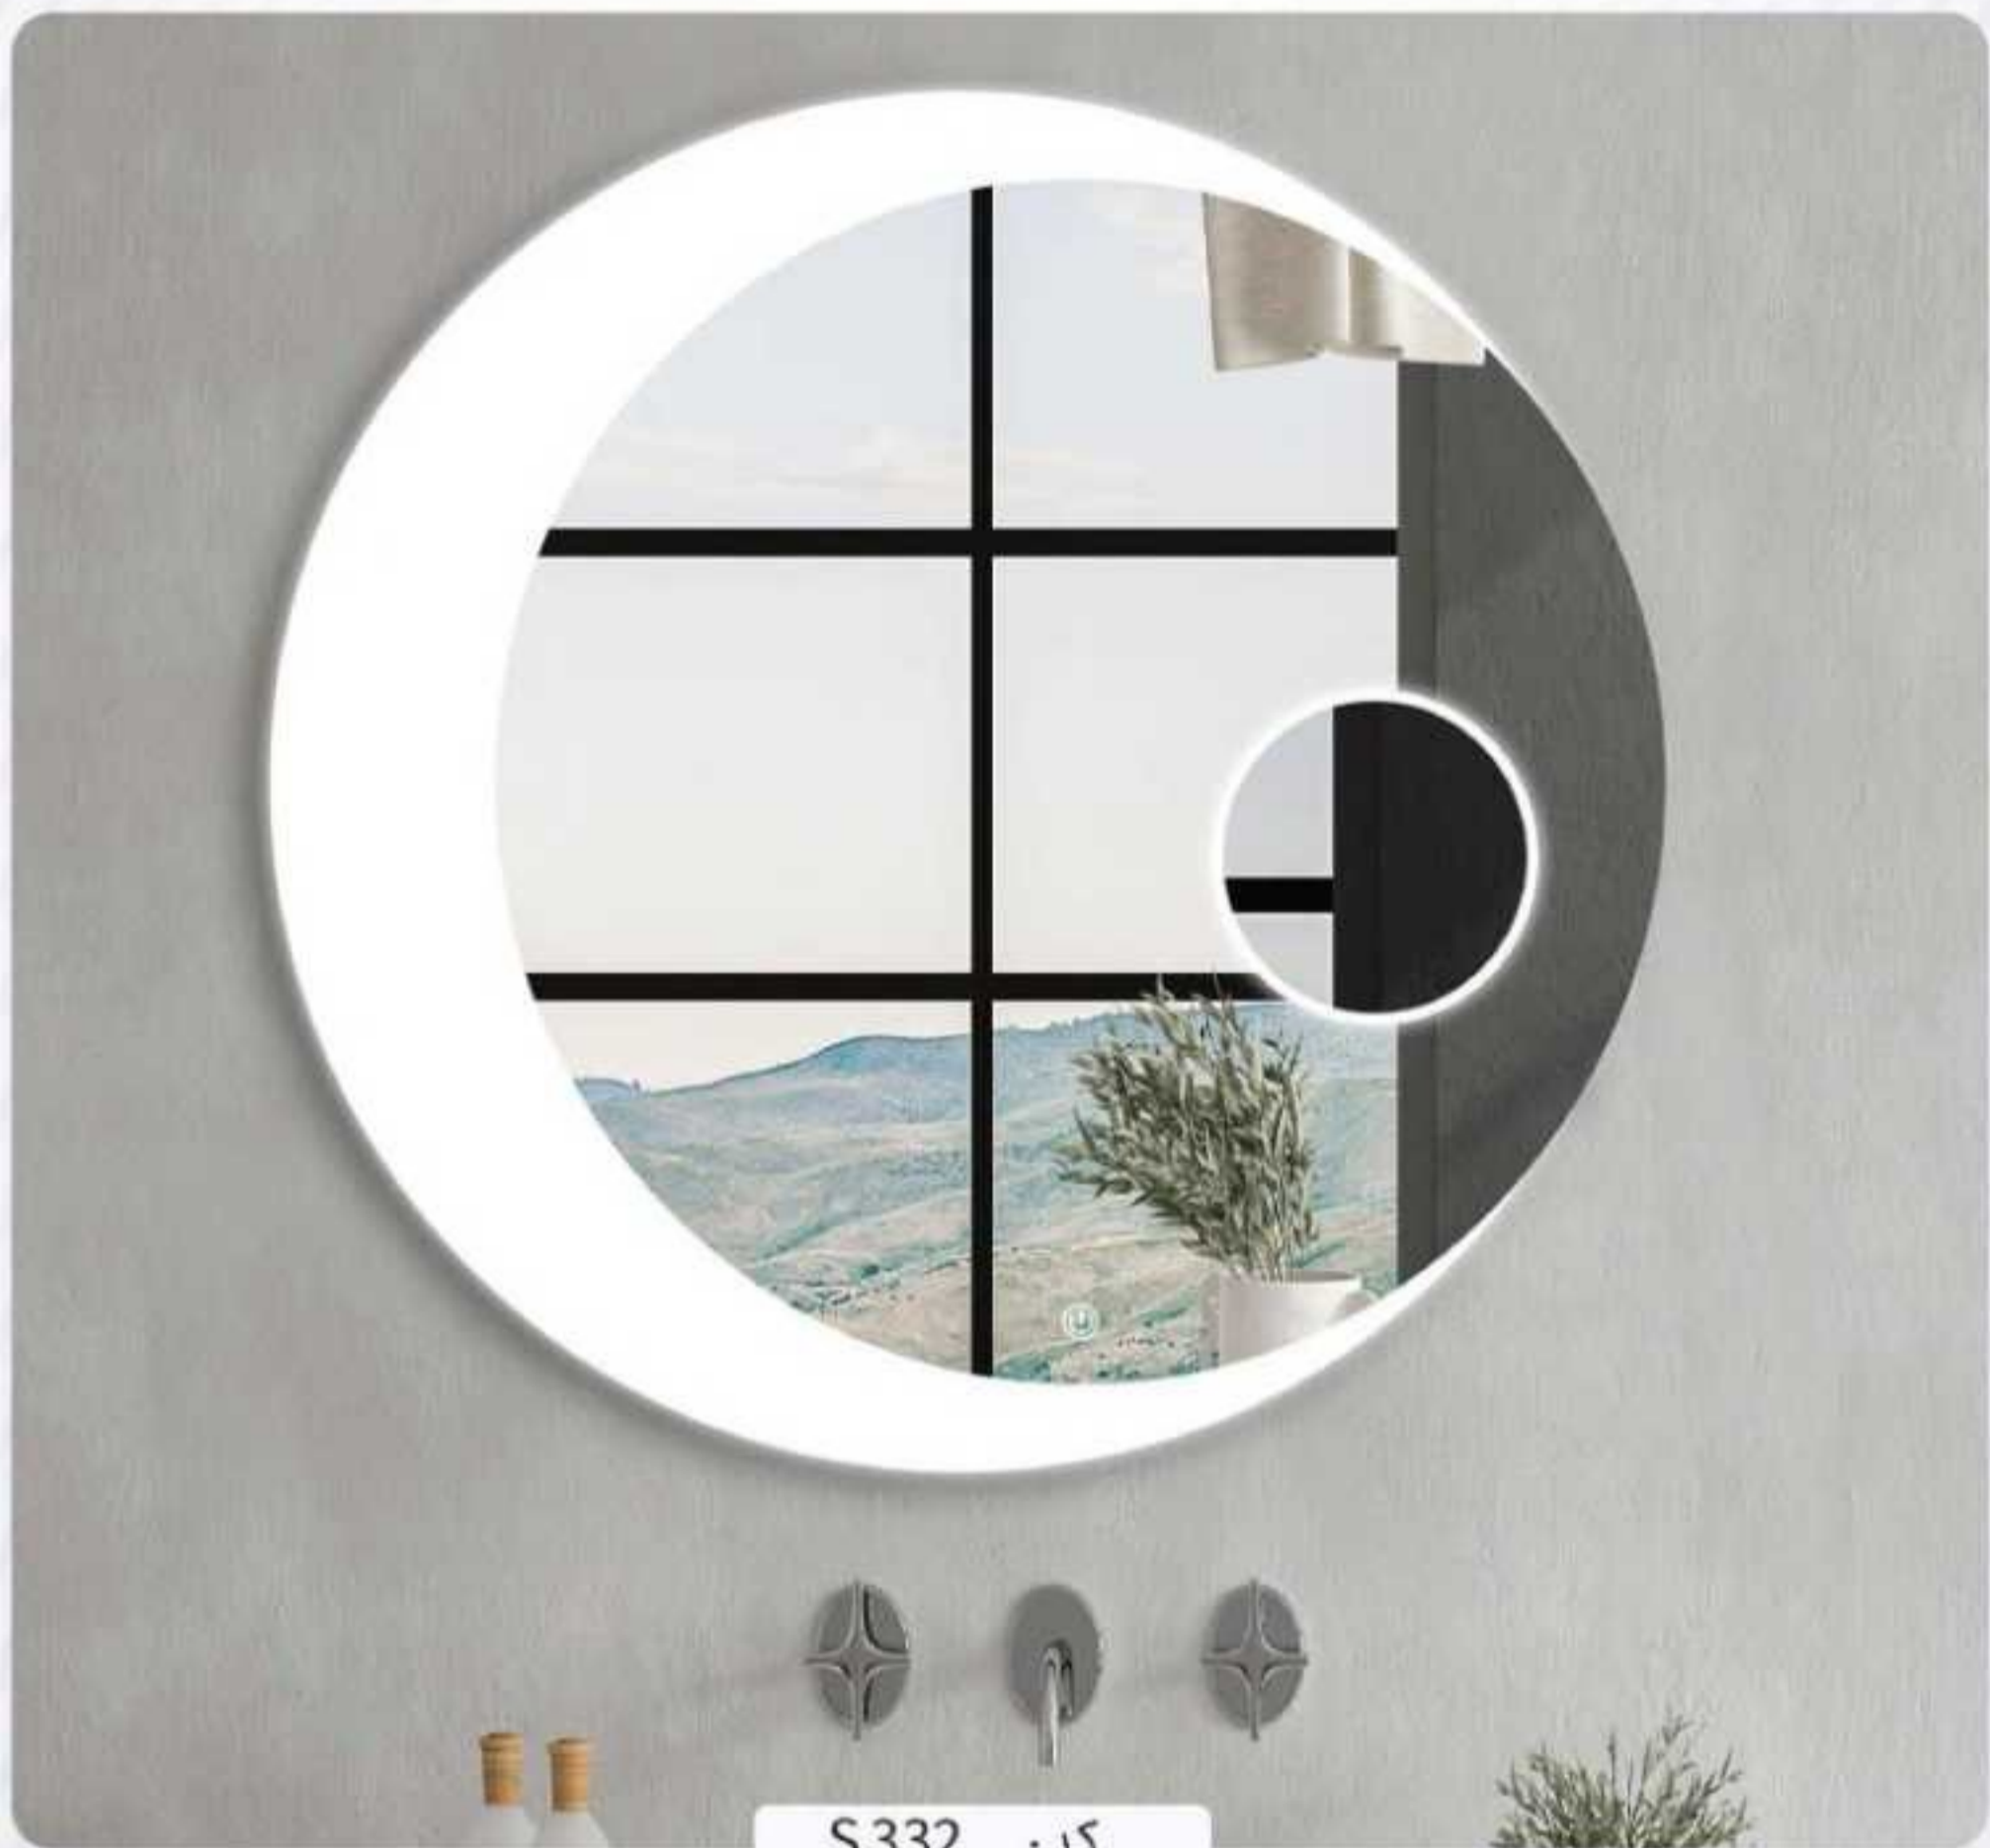

قطر: 70

قطر: 80

کد: S331

سایز

قطر: 60

قطر: 70

قطر: 80

کد: S332

سایز

قطر: 60

قطر: 70

قطر: 80

کد: S333

سایز

قطر: 60

قطر: 70

قطر: 80

كد: 3D-S347

سائز

قطر: 60

قطر: 70

قطر: 80

triangle mirror

کد: S345