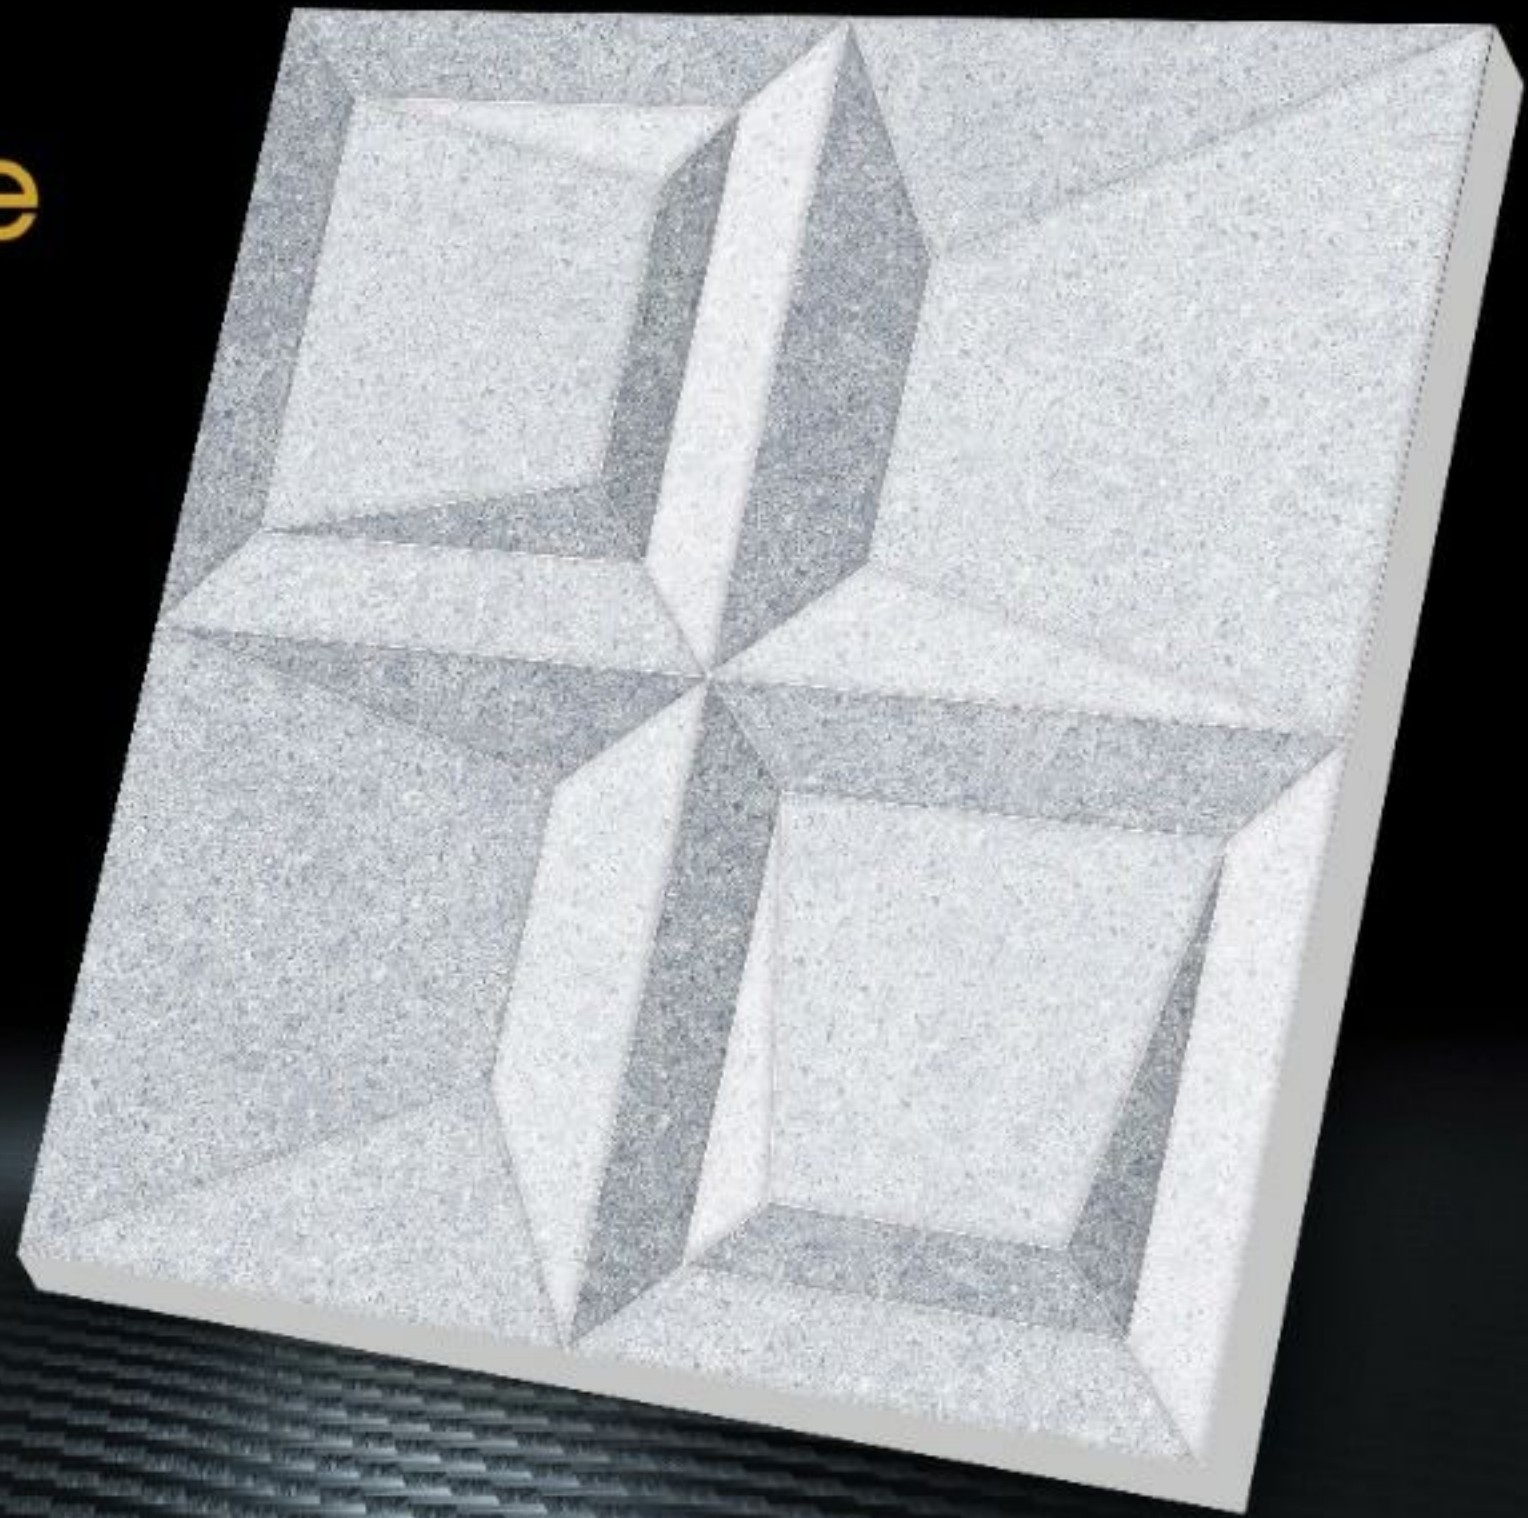

Random

digital ceramic tile

Golceram Tile

کوبیس طوسی

30*30 cm

Tarans Reactive

digital ceramic tile

Golceram Tile