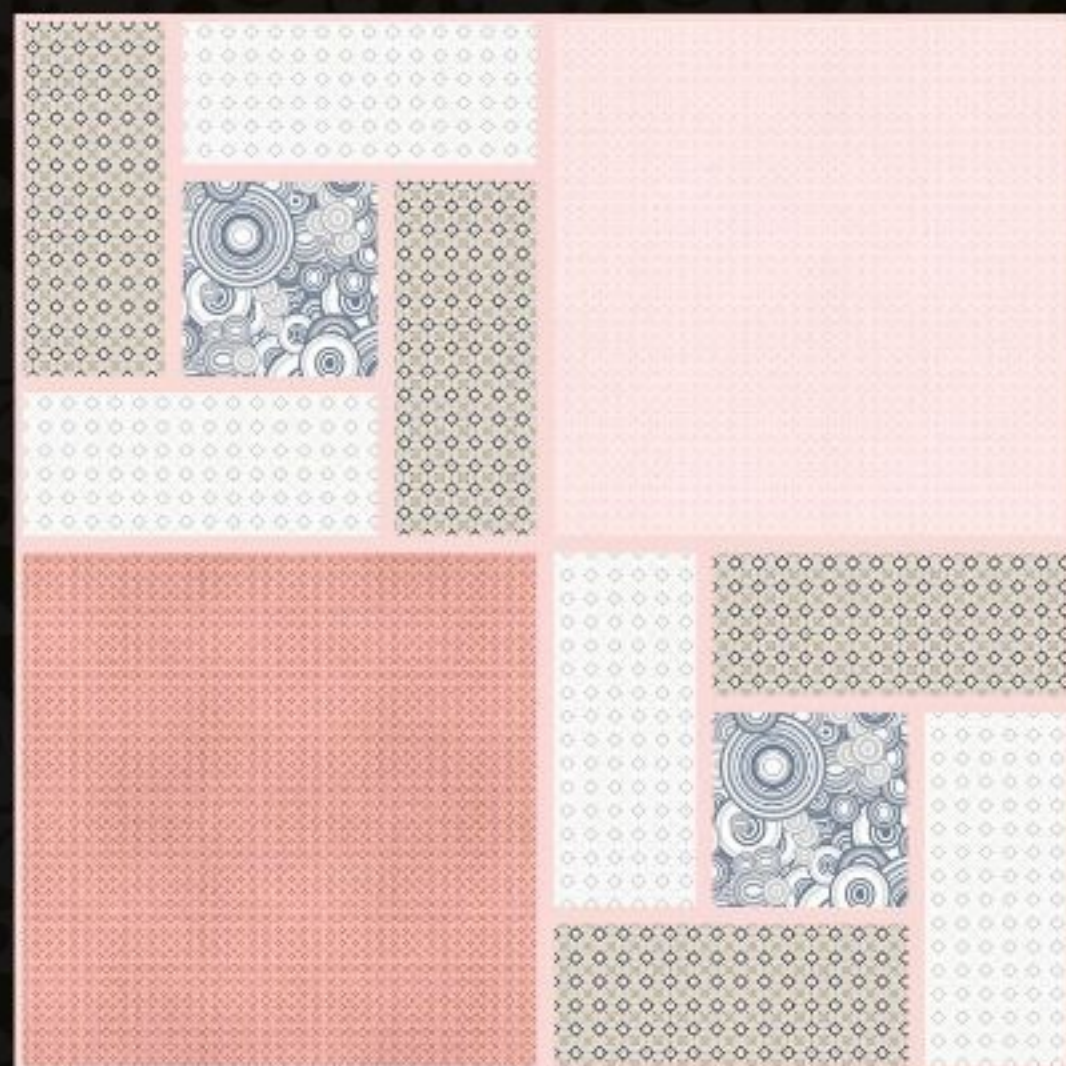

آراس آبی

تخت-ترانس

کاشی گلسرام اردکان

۳۰*۳۰

میماس نقره ای

تخت-ترانس

کاشی گلسرام اردکان

۳۰*۳۰